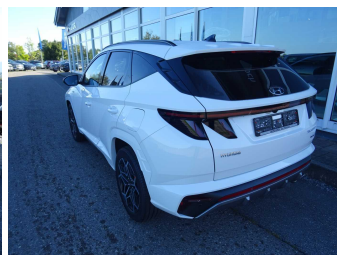

Fahrzeugausstattung

ABS	Abstandstempomat
Alarmanlage	Apple carplay
Berganfahrassistent	Bluetooth
Bordcomputer	Dachreling
ESP	Einparkhilfe
Einparkhilfe Kamera	Einparkhilfe Sensoren hinten
Fensterheber	Fernlichtassistent
Freisprecheinrichtung	Geschwindigkeitsbegrenzungsanlage
Innenspiegel automatisch abbl.	Kindersitzbefestigung
Klimaautomatik	Klimaautomatik 3 zonen
Kurvenlicht	Led-Scheinwerfer
Lederlenkrad	Leichtmetallfelgen
Lichtsensoren	Lordosenstütze
Mittelarmlehne	Multifunktionslenkrad
Müdigkeitswarnsystem	Navigationssystem
Notbremsassistent	Notrufsystem
Pannenkitt	Qualitätsiegel
Regensensor	Reifendruckkontrollsystem
Schaltwippen	Servolenkung
Sitzheizung	Soundsystem
Sportsitze	Spurhalteassistent
Spurwechselassistent	Start Stop Automatik
Tempomat	Touchscreen
Traktionskontrolle	Tuner oder Radio
USB	Verkehrszeichenerkennung
Wegfahrsperr	Zentralverriegelung
ambientes Licht	beheizbares Lenkrad
dab-radio	elektrische Heckklappe
induktionsladen Smartphones	mp3 Schnittstelle
schlüssellose Zentralsverriegelung	

Was für Auto Koch spricht