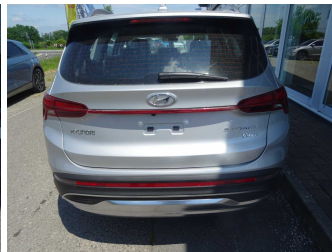

Fahrzeugausstattung

ABS	Abstandstempomat
Alarmanlage	Allradantrieb
Android auto	Apple carplay
Berganfahrassistent	Bluetooth
Bordcomputer	Dachreling
ESP	Einparkhilfe
Einparkhilfe Kamera	Einparkhilfe Sensoren hinten
Fensterheber	Freisprecheinrichtung
Innenspiegel automatisch abbl.	Kindersitzbefestigung
Klimaautomatik	Klimaautomatik 2 zonen
Led-Scheinwerfer	Lederlenkrad
Leichtmetallfelgen	Lichtsensor
Lordosenstütze	Metallic
Mittelarmlehne	Multifunktionslenkrad
Müdigkeitssystem	Navigationssystem
Notbremsassistent	Notrufsystem
Qualitätsiegel	Regensensor
Reifendruckkontrollsystem	Schaltwippen
Servolenkung	Sitzheizung
Soundsystem	Spurhalteassistent
Spurwechselassistent	Start Stop Automatik
Tempomat	Touchscreen
Traktionskontrolle	Tuner oder Radio
USB	Wegfahrsperr
Zentralverriegelung	dab-radio
elektrische Sitzeinstellung	induktionsladen Smartphones
mp3 Schnittstelle	plugin hybrid
schlüssellose Zentralsverriegelung	

Was für Auto Koch spricht